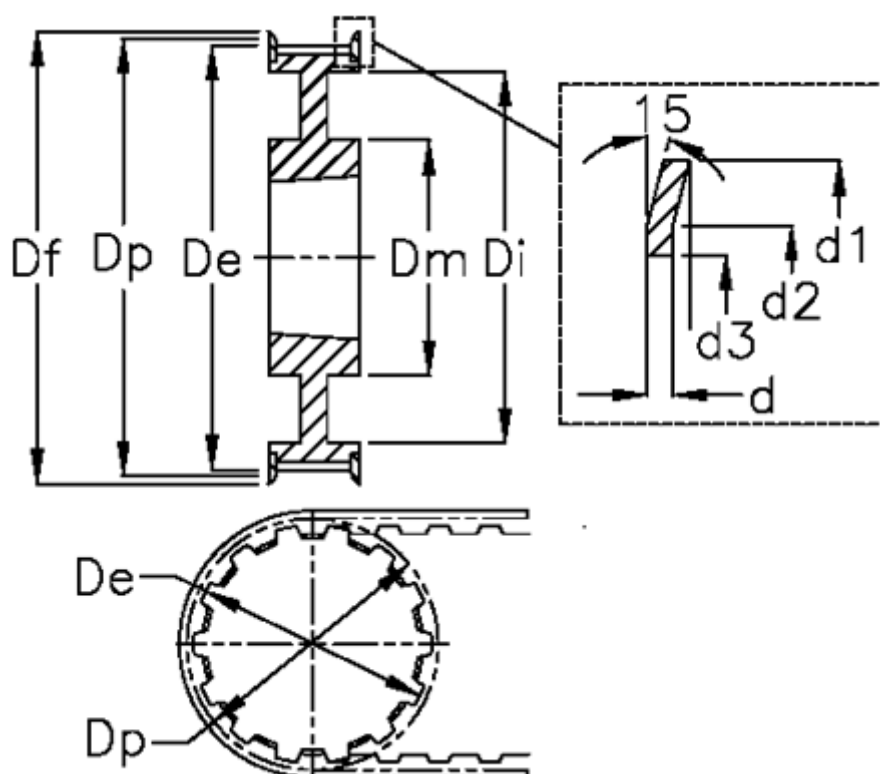

Varenummer: 604135048100
 Beskrivelse: Tandremskive for taperbøsning
 48 H 100 TL 2012

Mål

Bredde	= H 100	Di	= 169	Tandantal	= 48
d	= 1.5	Dm	= 106	Vægt	= 3.2
d1	= 200	Dp	= 194.04		
d2	= 193	F	= 32		
d3	= 180	Flangetype	= F59		
De	= 192.67	For taperbøsning	= 2012		
Deling (tomme)	= 1/2	Max boring	= 50		
Df	= 200	S	= 32		